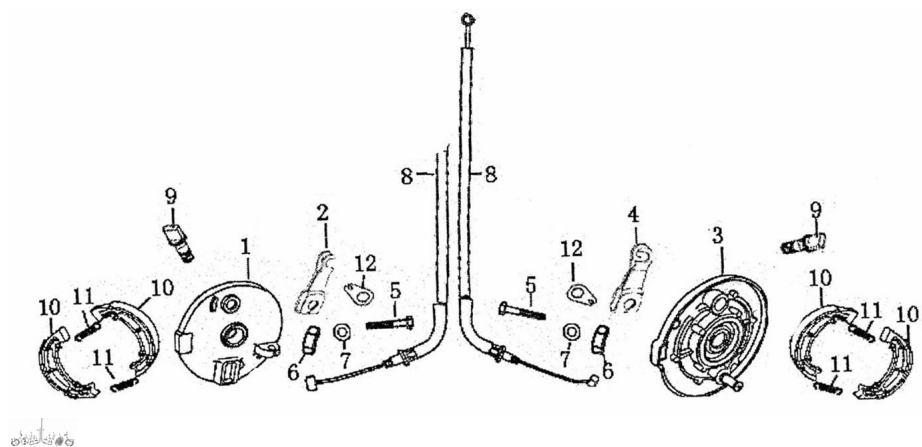

TAPA MAZA DELANTERA DERECHA

Calificación Sin calificación

Precio

Modificador de variación de precio

Precio base con impuestos

Precio con descuento

Precio de venta con descuento

Precio de venta

Precio de venta sin impuestos

Descuento

Cantidad de impuesto

[Haga una pregunta del producto](#)

Descripción	Ref.	Título	Código
	1	TAPA MAZA DEL ANTERA DERECHA	4-55160
	2	BRAZO DE FRENO DE LANTERO DERECHO	4-55181
	3	TAPA MAZA DEL IZQ ZCT 110 - 125 - 150	4-55170
	4	BRAZO DE FRENO DE LANTERO	4-55183

ESTRUCTURA : TAPA MAZA DELANTERA DERECHA

Ref.	Título	Código
5	TORNILLO M6 X 36	
8	CABLE DE FRENO DE LANTERO	4-46100
9	LEVA DE FRENO DE LANTERO	4-55112
10	ZAPATA DE FRENO DEL ZCT 110 - 125 - 150	4-55120
11	RESORTE ZAPATA DE FRENO	4-55111
12		4-55115