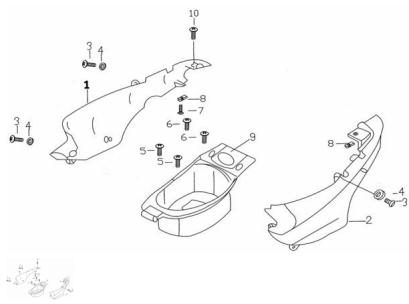

TAPAS laterales

Calificación Sin calificación

Precio

Modificador de variación de precio

Precio base con impuestos

Precio con descuento

Precio de venta con descuento

Precio de venta

Precio de venta sin impuestos

Descuento

Cantidad de impuesto

[Haga una pregunta del producto](#)

Descripción

ESTRUCTURA : TAPAS LATERALES

| Ref. | Título | Código |
|------|-------------------------------------|-----------------|
| 1 | TAPA LATERAL DERECHA AZUL | 25-83520-FYG1AZ |
| 1 | TAPA LATERAL DERECHA BORDO | 25-83520-FYG1BO |
| 1 | TAPA LATERAL DERECHA GRIS | 25-83520-FYG1GR |
| 1 | TAPA LATERAL DERECHA NEGRA | 25-83520-FYG1NE |
| 1 | TAPA LATERAL DERECHA VERDE OSCURO | 25-83520-FYG1VE |
| 2 | TAPA LATERAL IZQUIERDA AZUL | 25-83620-FYG1AZ |
| 2 | TAPA LATERAL IZQUIERDA BORDO | 25-83620-FYG1BO |
| 2 | TAPA LATERAL IZQUIERDA GRIS | 25-83620-FYG1GR |
| 2 | TAPA LATERAL IZQUIERDA NEGRA | 25-83620-FYG1NE |
| 2 | TAPA LATERAL IZQUIERDA VERDE OSCURO | 25-83620-FYG1VE |
| 3 | TORNILLO ESPECIAL | 25-90113-06020- |
| 4 | ARANDELA DE GOMA | 25-64356-FYG-00 |
| 5 | TORNILLO M6 X 25 | 25-90113-06025- |
| 6 | TORNILLO M6 X 20 | 25-90113-060202 |
| 7 | TORNILLO ST4,8 X 16 | 25-GB845-85-480 |
| 8 | TUERCA FLOTANTE | 25-90210-48000- |
| 9 | BAULERA EQUIPAJE | 25-81200-FYG10C |