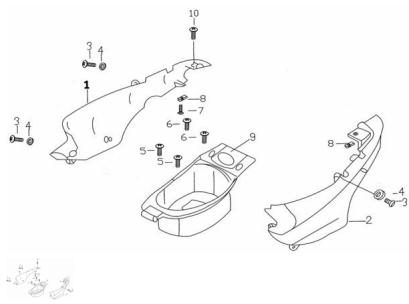

TAPAS LATERALES

Calificación Sin calificación

Precio

Modificador de variación de precio

Precio base con impuestos

Precio con descuento

Precio de venta con descuento

Precio de venta

Precio de venta sin impuestos

Descuento

Cantidad de impuesto

[Haga una pregunta del producto](#)

Descripción

ESTRUCTURA : TAPAS LATERALES

Ref.	Título	Código
1	TAPA LATERAL DERECHA AZUL	25-83520-FYG1AZ
1	TAPA LATERAL DERECHA BORDO	25-83520-FYG1BO
1	TAPA LATERAL DERECHA GRIS	25-83520-FYG1GR
1	TAPA LATERAL DERECHA NEGRA	25-83520-FYG1NE
1	TAPA LATERAL DERECHA VERDE OSCURO	25-83520-FYG1VE
2	TAPA LATERAL IZQUIERDA AZUL	25-83620-FYG1AZ
2	TAPA LATERAL IZQUIERDA BORDO	25-83620-FYG1BO
2	TAPA LATERAL IZQUIERDA GRIS	25-83620-FYG1GR
2	TAPA LATERAL IZQUIERDA NEGRA	25-83620-FYG1NE
2	TAPA LATERAL IZQUIERDA VERDE OSCURO	25-83620-FYG1VE
3	TORNILLO ESPECIAL	25-90113-06020-
4	ARANDELA DE GOMA	25-64356-FYG-00
5	TORNILLO M6 X 25	25-90113-06025-
6	TORNILLO M6 X 20	25-90113-060202
7	TORNILLO ST4,8 X 16	25-GB845-85-480
8	TUERCA FLOTANTE	25-90210-48000-
9	BAULERA EQUIPAJE	25-81200-FYG10C