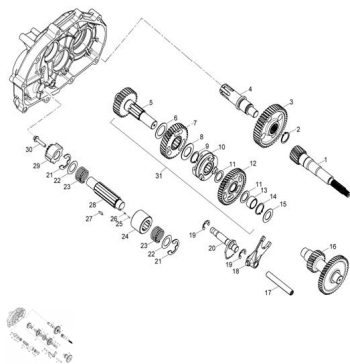

TRANSMISION (FX 300)

Rating: Not Rated Yet

Price:

Variant price modifier:

Base price with tax:

Price with discount:

Salesprice with discount:

Sales price:

Sales price without tax:

Discount:

Tax amount:

[Ask a question about this product](#)

Description	Ref.	Título	Código
	1	EJE COND UCTOR	62-23411
	2	ANILLO SE GURIDAD 25	62-94511
	3		62-23432
	4	EJE ENGR ANAJE EXTERIOR	62-23431
	5	EJE DE TR	62-23441
	6		62-94101