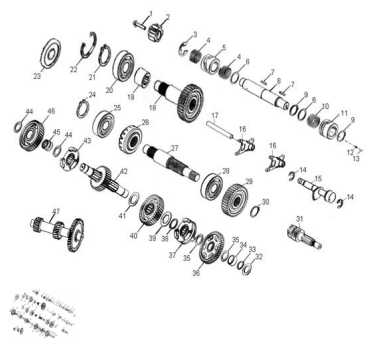

TRANSMISION (GF 300)

Rating: Not Rated Yet

Price:

Variant price modifier:

Base price with tax:

Price with discount:

Salesprice with discount:

Sales price:

Sales price without tax:

Discount:

Tax amount:

[Ask a question about this product](#)

Description	Ref.	Título	Código
	1	TORNILLO M6 X 16 X 1,0	63-96000
	2		63-24310
	3	ANILLO SE GURIDAD	63-94513
	4	RESORTE	63-24303
	5	TAMBOR DE EJE	63-24301
	6		63-94101
	7	CHAVETA	63-90472
	8	EJE TAMBOR VARIADOR	63-24308
	9	ANILLO SE	63-94511

Ref.	Título	Código
		GURIDAD
10	RESORTE	63-24307
11	TAMBOR DE EJE	63-24309
12	RESORTE DE TAMBOR	63-24253
13	RODILLO TAMBOR	63-24252
14	ANILLO SE GURIDAD	63-94513
15		63-24611
16		63-24231
17	EJE ENGR ANAJE VARIADOR	63-24241
18		63-23443
19		63-96200
20		63-96100
21	ANILLO SE GURIDAD	63-94511
22	ANILLO SE GURIDAD	63-94512
23	RETEN	63-96500
24	ANILLO SE GURIDAD	63-94511
25		63-96100
26		63-23433
27	EJE ENGR ANAJE EXTERIOR	63-23431
28		63-96100
29		63-23432
30	ANILLO SE GURIDAD	63-94511
31	EJE COND UCTOR	63-23411
32		63-94101

Ref.	Título	Código	
33	ANILLO SE GURIDAD	63-94511	
34	CUELLO DE EJE	63-23442	
35		63-94101	
36		63-23450	
37	CABEZAL VARIADOR	63-22430	
38	ANILLO SE GURIDAD	63-94511	
39		63-23435	
40		63-23460	
41		63-94101	
42	EJE DE TR	63-23441	
43	CABEZAL EJE COND UCTOR	63-23445	
44		63-94101	
45		63-96200	
46		63-23444	
47	C. EJE SE	63-23420	