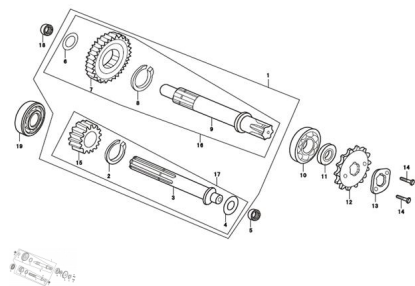

TRANSMISION (HOT SWEET)

Calificación Sin calificación

Precio

Modificador de variación de precio

Precio base con impuestos

Precio con descuento

Precio de venta con descuento

Precio de venta

Precio de venta sin impuestos

Descuento

Cantidad de impuesto

[Haga una pregunta del producto](#)

Descripción	Ref.	Título	Código
	1		80-500290
	2	RESORTE	80-380550
	5		
	6	JUNTA	80-380540
	7	1ER ENGR ANAJE, EJE SECU NDARIO	80-191420
	8	RESORTE	80-380550
	9	EJE SECU NDARIO	80-191400
	10		
	11	RETEN	80-380650
	12	PIÑON	80-191600

MOTOR : TRANSMISION (HOT SWEET)

Ref.	Título	Código
13	CHAPA SE GURIDAD PIÑON	80-191610
14	TORNILLO	80-380070
15	1ER ENGR ANAJE, EJE PRIMARIO	80-191270
16	EJE SECU NDARIO	80-191390
17	EJE PRIMARIO	80-191250
18		
19		