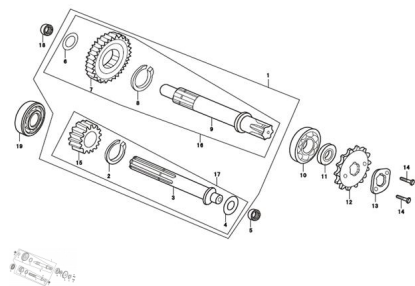

## TRANSMISION (HOT SWEET)

Calificación Sin calificación

**Precio**

Modificador de variación de precio

Precio base con impuestos

Precio con descuento

Precio de venta con descuento

Precio de venta

Precio de venta sin impuestos

Descuento

Cantidad de impuesto

[Haga una pregunta del producto](#)

Descripción	Ref.	Título	Código
	1		80-500290
	2	RESORTE	80-380550
	5		
	6	JUNTA	80-380540
	7	1ER ENGR ANAJE, EJE SECU NDARIO	80-191420
	8	RESORTE	80-380550
	9	EJE SECU NDARIO	80-191400
	10		
	11	RETEN	80-380650
	12	PIÑON	80-191600

MOTOR : TRANSMISION (HOT SWEET)

---

Ref.	Título	Código
13	CHAPA SE GURIDAD PIÑON	80-191610
14	TORNILLO	80-380070
15	1ER ENGR ANAJE, EJE PRIMARIO	80-191270
16	EJE SECU NDARIO	80-191390
17	EJE PRIMARIO	80-191250
18		
19		