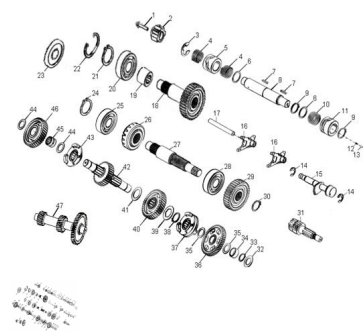

## TRANSMISION

Rating: Not Rated Yet

**Price:**

Variant price modifier:

Base price with tax:

Price with discount:

Salesprice with discount:

Sales price:

Sales price without tax:

Discount:

Tax amount:

[Ask a question about this product](#)

Description	Ref.	Título	Código
	1	TORNILLO M6 X 16 X 1,0	63-96000
	2		63-24310
	3	ANILLO SE GURIDAD	63-94513
	4	RESORTE	63-24303
	5	TAMBOR DE EJE	63-24301
	6		63-94101
	7	CHAVETA	63-90472
	8	EJE TAMBOR VARIADOR	63-24308
	9	ANILLO SE	63-94511

**MOTOR : TRANSMISION**

---

Ref.	Título	Código
		GURIDAD
10	RESORTE	63-24307
11	TAMBOR DE EJE	63-24309
12	RESORTE DE TAMBOR	63-24253
13	RODILLO TAMBOR	63-24252
14	ANILLO SE GURIDAD	63-94513
15		63-24611
16		63-24231
17	EJE ENGR ANAJE VARIADOR	63-24241
18		63-23443
19		63-96200
20		63-96100
21	ANILLO SE GURIDAD	63-94511
22	ANILLO SE GURIDAD	63-94512
23	RETEN	63-96500
24	ANILLO SE GURIDAD	63-94511
25		63-96100
26		63-23433
27	EJE ENGR ANAJE EXTERIOR	63-23431
28		63-96100
29		63-23432
30	ANILLO SE GURIDAD	63-94511
31	EJE COND UCTOR	63-23411
32		63-94101

**MOTOR : TRANSMISION**

---

Ref.	Título	Código	
	33	ANILLO SE GURIDAD	63-94511
	34	CUELLO DE EJE	63-23442
	35		63-94101
	36		63-23450
	37	CABEZAL VARIADOR	63-22430
	38	ANILLO SE GURIDAD	63-94511
	39		63-23435
	40		63-23460
	41		63-94101
	42	EJE DE TR	63-23441
	43	CABEZAL EJE COND UCTOR	63-23445
	44		63-94101
	45		63-96200
	46		63-23444
	47	C. EJE SE	63-23420