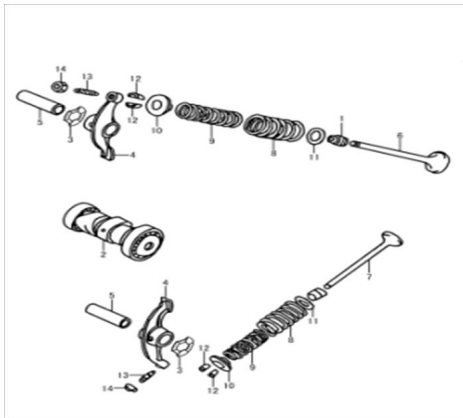

VALVULAS Y ARBOL DE LEVAS

Calificación Sin calificación

Precio

Modificador de variación de precio

Precio base con impuestos

Precio con descuento

Precio de venta con descuento

Precio de venta

Precio de venta sin impuestos

Descuento

Cantidad de impuesto

[Haga una pregunta del producto](#)

Descripción

MOTOR : VALVULAS Y ARBOL DE LEVAS

	Ref.	Título		Código
1		RETEN DE VALVULA	5-09289-05010	
2		ARBOL DE LEVAS	5-11230H12010	
3		ARANDELA EJE ARBOL DE LEVAS	5-11261H12010	
4		HORQUILLA ARBOL DE LEVAS	5-11211H12020	
5		EJE ARBOL DE LEVAS	5-11178H12000	
6		VALVULA DE ADMISION	5-11171H12000	
7		VALVULA DE ESCAPE	5-11172H12000	
8		RESORTE EXTERNO	5-11176H12000	
9		RESORTE INTERNO	5-11177H12000	
10		PORTA RESORTE SUPERIOR	5-11173H12000	
11		PORTA RESORTE INTERIOR	5-11175H12000	
12		ABRAZADERA VALVULA	5-11174H12000	
13		TORNILLO AJUSTA VALVULA	5-11212H12000	
14		TUERCA AJUSTE VALVULA	5-11213H12000	