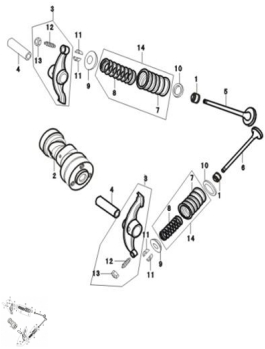

## VALVULAS

Calificación Sin calificación

**Precio**

Modificador de variación de precio

Precio base con impuestos

Precio con descuento

Precio de venta con descuento

Precio de venta

Precio de venta sin impuestos

Descuento

Cantidad de impuesto

[Haga una pregunta del producto](#)

Descripción	Ref.	Título	Código
	1	RETEN DE VALVULA	
	2	ARBOL DE LEVAS	
	3	BALANCIN ARBOL DE LEVAS	
	4	PERNO ARBOL DE LEVAS	
	5	VALVULA DE ADMISION	

<b>Ref.</b>	<b>Título</b>	<b>Código</b>	
6	VALVULA DE ESCAPE		
7	RESORTE EXTERIOR		
8	RESORTE INTERIOR		
9	ASIENTO RESORTE INTERIOR		
10	ASIENTO RESORTE INTERIOR		
11	SEGURO		
12	TORNILLO		
13	TUERCA R		
14	RESORTE DE VALVULA (KIT)	39-140330	