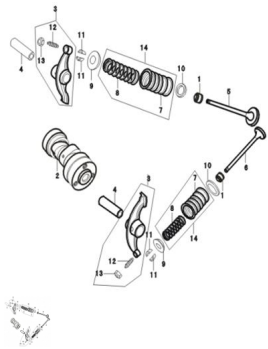

VALVULAS

Calificación Sin calificación

Precio

Modificador de variación de precio

Precio base con impuestos

Precio con descuento

Precio de venta con descuento

Precio de venta

Precio de venta sin impuestos

Descuento

Cantidad de impuesto

[Haga una pregunta del producto](#)

Descripción	Ref.	Título	Código
	1	RETEN DE VALVULA	
	2	ARBOL DE LEVAS	
	3	BALANCIN ARBOL DE LEVAS	
	4	PERNO ARBOL DE LEVAS	
	5	VALVULA DE ADMISION