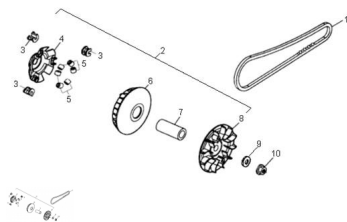

## VARIADOR DELANTERO (FX 300 / GF 300)

Calificación Sin calificación

**Precio**

Modificador de variación de precio

Precio base con impuestos

Precio con descuento

Precio de venta con descuento

Precio de venta

Precio de venta sin impuestos

Descuento

Cantidad de impuesto

[Haga una pregunta del producto](#)

Descripción	Ref.	Título	Código
	1	CORREA DE TRANS MISION	62-23100
	2	C. VARIADOR	62-22103
	3	BUJE	62-22132
	4	PLACA POLEA	62-22131
	5	RODILLO	62-22121
	6	RUEDA	62-22110
	7	BUJE	62-22106
	8	POLEA MOVIL	62-22102
	9		62-94121
	10	TUERCA M6 X 1,0	62-94050