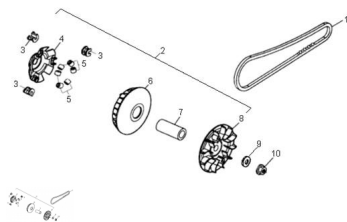

VARIADOR DELANTERO (FX 300 / GF 300)

Calificación Sin calificación

Precio

Modificador de variación de precio

Precio base con impuestos

Precio con descuento

Precio de venta con descuento

Precio de venta

Precio de venta sin impuestos

Descuento

Cantidad de impuesto

[Haga una pregunta del producto](#)

Descripción	Ref.	Título	Código
	1	CORREA DE TRANS MISION	62-23100
	2	C. VARIADOR	62-22103
	3	BUJE	62-22132
	4	PLACA POLEA	62-22131
	5	RODILLO	62-22121
	6	RUEDA	62-22110
	7	BUJE	62-22106
	8	POLEA MOVIL	62-22102
	9		62-94121
	10	TUERCA M6 X 1,0	62-94050