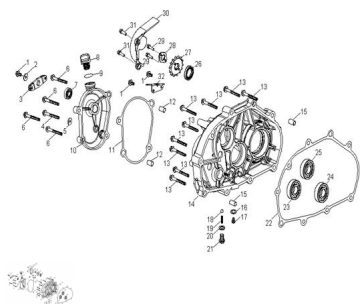

VARIADOR TRASERO

Calificación Sin calificación

Precio

Modificador de variación de precio

Precio base con impuestos

Precio con descuento

Precio de venta con descuento

Precio de venta

Precio de venta sin impuestos

Descuento

Cantidad de impuesto

[Haga una pregunta del producto](#)

Descripción	Ref.	Título	Código
	1	TORNILLO M6 X 25 X 1	62-96000
	2		62-94101
	3	PALANCA VARIADOR	62-21317
	4	TORNILLO M6 X 25 X 1	62-96000
	5		62-94101
	6	TORNILLO M6 X 25 X 1	62-96000
	7	RETEN 27 X 42	62-96500
	8	TAPON	62-15650