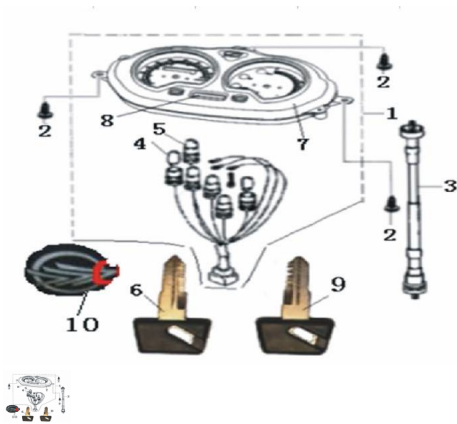

VELOCIMETRO

Calificación Sin calificación

Precio

Modificador de variación de precio

Precio base con impuestos

Precio con descuento

Precio de venta con descuento

Precio de venta

Precio de venta sin impuestos

Descuento

Cantidad de impuesto

[Haga una pregunta del producto](#)

Descripción

ESTRUCTURA : VELOCIMETRO

	Ref.	Título	Código
1		C. VELOCIMETRO	36-7000J4F
2		TORNILLO SUJECION 4X12	36-B0507400-7
3		TRANSMISION VELOCIMETRO	36-72900J4F
4		LAMPARA 12V 3W	36-70001BMB
5		LAMPARA 12V 2W	36-70036BMB
6		LLAVE DE CONTACTO DERECHA	36-88900BMB
7		TAPA VELOCIMETRO	36-70003BMB
8		RELOJ DIGITAL	36-76000BMB
9		LLAVE DE CONTACTO IZQUIERDA	36-88900BMB-1
10		CALCO	36-05501J4H