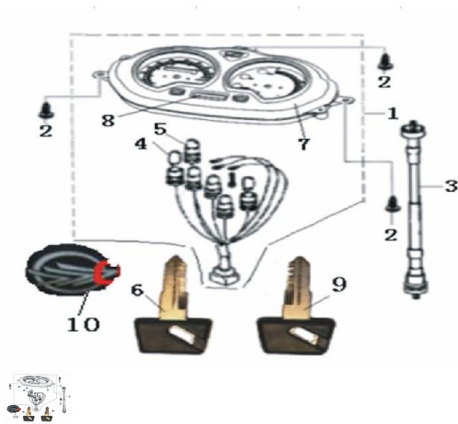

VELOCIMETRO

Calificación Sin calificación

Precio

Modificador de variación de precio

Precio base con impuestos

Precio con descuento

Precio de venta con descuento

Precio de venta

Precio de venta sin impuestos

Descuento

Cantidad de impuesto

[Haga una pregunta del producto](#)

Descripción

ESTRUCTURA : VELOCIMETRO

	Ref.	Título	Código
1		C. VELOCIMETRO	36-7000J4F
2		TORNILLO SUJECION 4X12	36-B0507400-7
3		TRANSMISION VELOCIMETRO	36-72900J4F
4		LAMPARA 12V 3W	36-70001BMB
5		LAMPARA 12V 2W	36-70036BMB
6		LLAVE DE CONTACTO DERECHA	36-88900BMB
7		TAPA VELOCIMETRO	36-70003BMB
8		RELOJ DIGITAL	36-76000BMB
9		LLAVE DE CONTACTO IZQUIERDA	36-88900BMB-1
10		CALCO	36-05501J4H