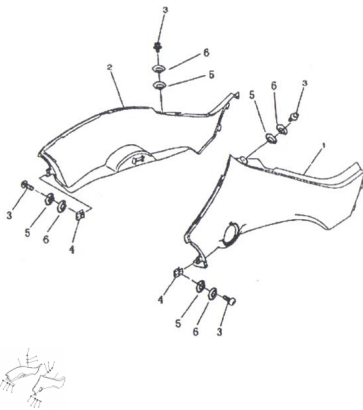

VESTIMENTA IZQUIERDA Y DERECHA

Calificación Sin calificación

Precio

Modificador de variación de precio

Precio base con impuestos

Precio con descuento

Precio de venta con descuento

Precio de venta

Precio de venta sin impuestos

Descuento

Cantidad de impuesto

[Haga una pregunta del producto](#)

Descripción	Ref.	Título	Código
	1		
	1		
	2		
	2		
	3	TORNILLO M6 X 16	11-80590

ESTRUCTURA : VESTIMENTA IZQUIERDA Y DERECHA

Ref.	Título	Código	
	4	RETEN DE TUERCA M6	
	5		
	6		11-80600