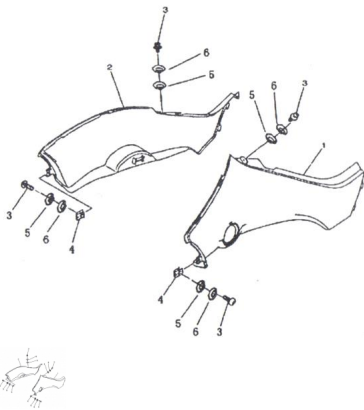

VESTIMENTA IZQUIERDA Y DERECHA

Calificación Sin calificación

Precio

Modificador de variación de precio

Precio base con impuestos

Precio con descuento

Precio de venta con descuento

Precio de venta

Precio de venta sin impuestos

Descuento

Cantidad de impuesto

[Haga una pregunta del producto](#)

Descripción	Ref.	Título	Código
	1		
	1		
	2		
	2		
	3	TORNILLO M6 X 16	11-80590

ESTRUCTURA : VESTIMENTA IZQUIERDA Y DERECHA

Ref.	Título	Código	
	4	RETEN DE TUERCA M6	
	5		
	6		11-80600