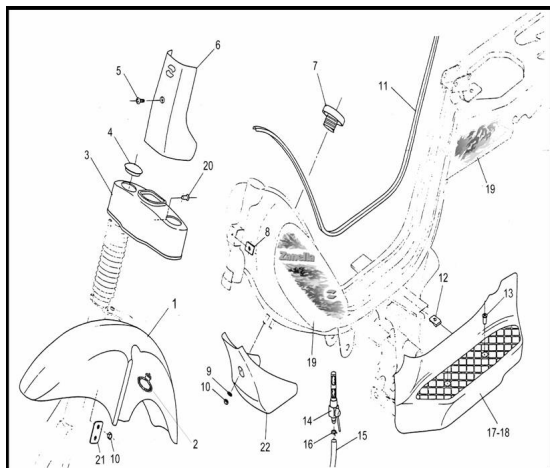

VESTIMENTA

Calificación Sin calificación

Precio

Modificador de variación de precio

Precio base con impuestos

Precio con descuento

Precio de venta con descuento

Precio de venta

Precio de venta sin impuestos

Descuento

Cantidad de impuesto

[Haga una pregunta del producto](#)

Descripción

Ref.	Título	Código
1	GUARDABARRO DELANTERO PINTADO	R230501000*
2	Pasacable velocímetro	R481302910
3	Cubre cruceta	R230200010C8
4	Tapón cobre cruceta	R230200015
5	Tornillo cabeza hexagonal M6 x 12	490504015
6	Cubrecables	R230500500C8
7	Conjunto tapa entrada de nafta	R490513300
8	Tuerca flotante M6	220100025
9	Arandela plana ø6	100306