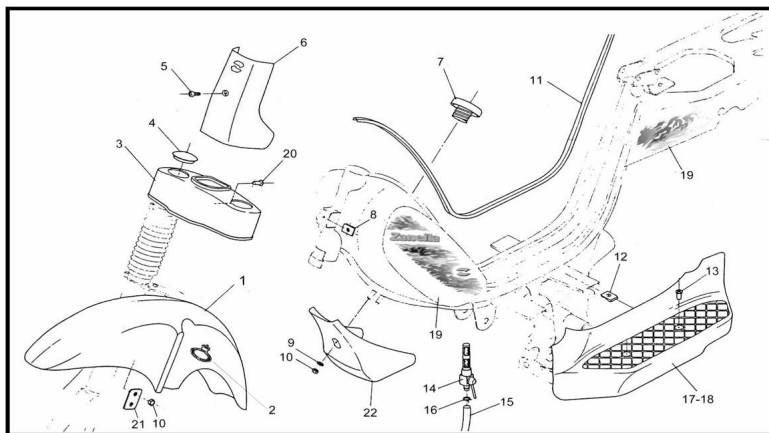

VESTIMENTA

Calificación Sin calificación

Precio

Modificador de variación de precio

Precio base con impuestos

Precio con descuento

Precio de venta con descuento

Precio de venta

Precio de venta sin impuestos

Descuento

Cantidad de impuesto

[Haga una pregunta del producto](#)

Descripción

Ref.	Título	Código
1	GUARDABARRO DELANTERO PINTADO	R230501000*
2	Pasacable velocímetro	R481302910
3	Cubre cruceta	R230200010C8
4	Tapón cubre cruceta	R230200015
5	Tornillo cabeza hexagonal M6 x 12	490504015
6	Cubrecables	R230500500C8
7	Conjunto tapa entrada de nafta	R490513300
8	Tuerca flotante M6	220100025
9	Arandela plana ø6	100306
10	Tuerca hexagonal autobloqueante	700314040
11	BAGUETA TANQUE DE NAFTA	R260600010