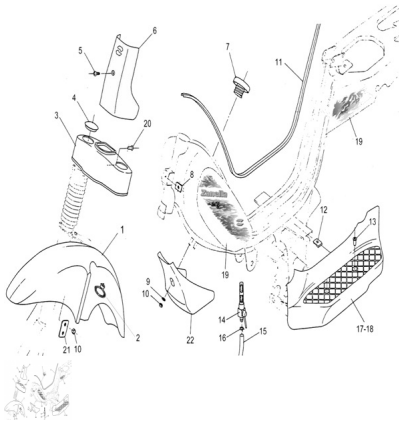

VESTIMENTA

Calificación Sin calificación

Precio

Modificador de variación de precio

Precio base con impuestos

Precio con descuento

Precio de venta con descuento

Precio de venta

Precio de venta sin impuestos

Descuento

Cantidad de impuesto

[Haga una pregunta del producto](#)

Descripción

	Ref.	Título	Código
1		GUARDABARRO DELANTERO PINTADO	R230501000*

ESTRUCTURA : VESTIMENTA

2	Pasacable velocímetro	R481302910
3	Cubre cruceta	R230200010C8
4	Tapón cubre cruceta	R230200015
5	Tornillo cabeza hexagonal M6 x 12	490504015
6	Cubrecables	R230500500C8
7	Conjunto tapa entrada de nafta	R490513300
8	Tuerca flotante M6	220100025
9	Arandela plana ø6	100306
10	Tuerca hexagonal autobloqueante	700314040
11	BAGUETA TANQUE DE NAFTA	R260600010
12	Tuerca flotante M6	220100025
13	Tornillo cabeza tanque M6 x 17	490504016
14	ROBINETE CON ARANDELA	260603000
15	Tubo conducción combustible	R260600015
16	ANILLO ELÁSTICO	R100600020
17	PEDANA IZQUIERDA GRIS OSCURO	R290503000D9
18	PEDANA DERECHA GRIS OSCURO	R290504000D9
19	KIT CALCOMANÍAS NEW FIRE 50 PLUS	R290508101
20	Tornillo cabeza tanque M6 x 17	490504016
21	Placa Suplemento guardabarro	R230501012FN
22	CONTENEDOR BOCINA GRIS	R290506000C8