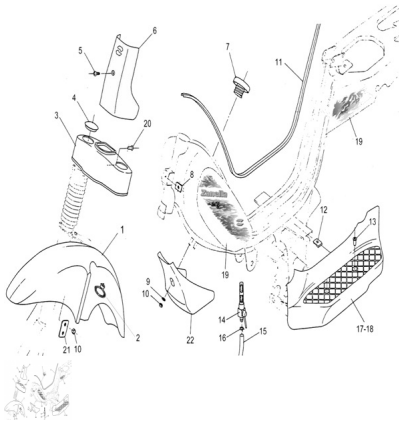

VESTIMENTA

Calificación Sin calificación

Precio

Modificador de variación de precio

Precio base con impuestos

Precio con descuento

Precio de venta con descuento

Precio de venta

Precio de venta sin impuestos

Descuento

Cantidad de impuesto

[Haga una pregunta del producto](#)

Descripción

Ref.	Título	Código
1	GUARDABARRO DELANTERO PINTADO	R230501000*

ESTRUCTURA : VESTIMENTA

2	Pasacable velocímetro	R481302910
3	Cubre cruceta	R230200010C8
4	Tapón cubre cruceta	R230200015
5	Tornillo cabeza hexagonal M6 x 12	490504015
6	Cubrecables	R230500500C8
7	Conjunto tapa entrada de nafta	R490513300
8	Tuerca flotante M6	220100025
9	Arandela plana ø6	100306
10	Tuerca hexagonal autobloqueante	700314040
11	BAGUETA TANQUE DE NAFTA	R260600010
12	Tuerca flotante M6	220100025
13	Tornillo cabeza tanque M6 x 17	490504016
14	ROBINETE CON ARANDELA	260603000
15	Tubo conducción combustible	R260600015
16	ANILLO ELÁSTICO	R100600020
17	PEDANA IZQUIERDA GRIS OSCURO	R290503000D9
18	PEDANA DERECHA GRIS OSCURO	R290504000D9
19	KIT CALCOMANÍAS NEW FIRE 50 PLUS	R290508101
20	Tornillo cabeza tanque M6 x 17	490504016
21	Placa Suplemento guardabarro	R230501012FN
22	CONTENEDOR BOCINA GRIS	R290506000C8