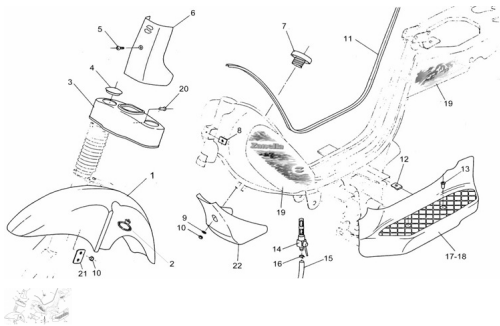

VESTIMENTA

Calificación Sin calificación

Precio

Modificador de variación de precio

Precio base con impuestos

Precio con descuento

Precio de venta con descuento

Precio de venta

Precio de venta sin impuestos

Descuento

Cantidad de impuesto

[Haga una pregunta del producto](#)

Descripción

	Ref.	Título		Código
1		GUARDABARRO DELANTERO PINTADO	R230501000*	
2		Pasacable velocímetro	R481302910	
3		Cubre cruceta	R230200010C8