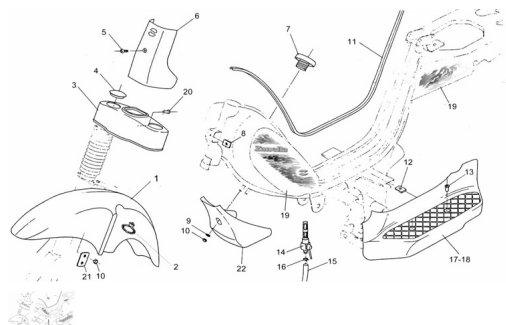

VESTIMENTA

Calificación Sin calificación

Precio

Modificador de variación de precio

Precio base con impuestos

Precio con descuento

Precio de venta con descuento

Precio de venta

Precio de venta sin impuestos

Descuento

Cantidad de impuesto

[Haga una pregunta del producto](#)

Descripción

	Ref.	Título		Código
1		GUARDABARRO DELANTERO PINTADO	R230501000*	
2		Pasacable velocímetro	R481302910	
3		Cubre cruceta	R230200010C8