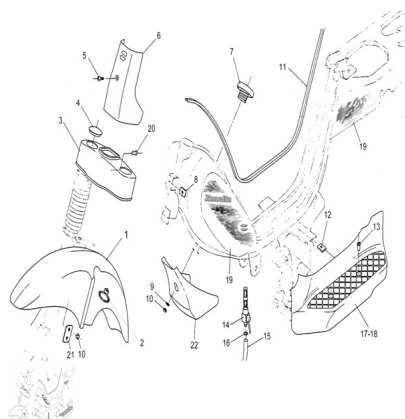

## VESTIMENTA

Calificación Sin calificación

**Precio**

Modificador de variación de precio

Precio base con impuestos

Precio con descuento

Precio de venta con descuento

Precio de venta

Precio de venta sin impuestos

Descuento

Cantidad de impuesto

[Haga una pregunta del producto](#)

Descripción	Ref.	Título	Código
	1		
	2	Pasacable velocímetro	
	3		
	4	Tapón cubre cruceta	
	5	Tornillo cabeza	490504015

**ESTRUCTURA : VESTIMENTA**

Ref.	Título	Código
		hexagonal M6 x 12
6		
7	Conjunto tapa entrada de nafta	
8	Tuerca flotante M6	220100025
9	Arandela plana ø6	100306
10	Tuerca hexagonal	700314040
11	BAGUETA TANQUE DE NAFTA	
12	Tuerca flotante M6	220100025
13	Tornillo cabeza tanque M6 x 17	490504016
14	ROBINETE CON	260603000
15	Tubo conducción	
16	ANILLO ELÁSTICO	
17	PEDANA	
18	PEDANA DERECHA GRIS OSCURO	
19	KIT CALCO MANÍAS NEW FIRE 50 PLUS	
20	Tornillo cabeza tanque M6 x 17	490504016
21	Placa	