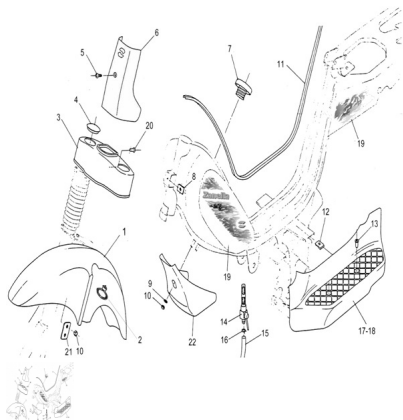

VESTIMENTA

Calificación Sin calificación

Precio

Modificador de variación de precio

Precio base con impuestos

Precio con descuento

Precio de venta con descuento

Precio de venta

Precio de venta sin impuestos

Descuento

Cantidad de impuesto

[Haga una pregunta del producto](#)

Descripción	Ref.	Título	Código
	1		
	2	Pasacable velocímetro	
	3		
	4	Tapón cubre cruceta	
	5	Tornillo cabeza	490504015

ESTRUCTURA : VESTIMENTA

Ref.	Título	Código
		hexagonal M6 x 12
6		
7	Conjunto tapa entrada de nafta	
8	Tuerca flotante M6	220100025
9	Arandela plana ø6	100306
10	Tuerca hexagonal	700314040
11	BAGUETA TANQUE DE NAFTA	
12	Tuerca flotante M6	220100025
13	Tornillo cabeza tanque M6 x 17	490504016
14	ROBINETE CON	260603000
15	Tubo conducción	
16	ANILLO ELÁSTICO	
17	PEDANA	
18	PEDANA DERECHA GRIS OSCURO	
19	KIT CALCO MANÍAS NEW FIRE 50 PLUS	
20	Tornillo cabeza tanque M6 x 17	490504016
21	Placa	