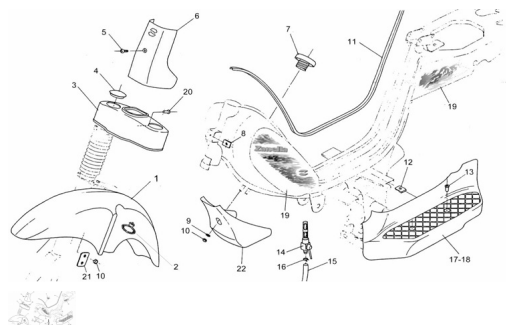

VESTIMENTA

Calificación Sin calificación

Precio

Modificador de variación de precio

Precio base con impuestos

Precio con descuento

Precio de venta con descuento

Precio de venta

Precio de venta sin impuestos

Descuento

Cantidad de impuesto

[Haga una pregunta del producto](#)

Descripción	Ref.	Título	Código
	1		
	2	Pasacable velocímetro	
	3		
	4	Tapón cubre cruceta	
	5	Tornillo cabeza hexagonal M6 x 12	490504015
	6