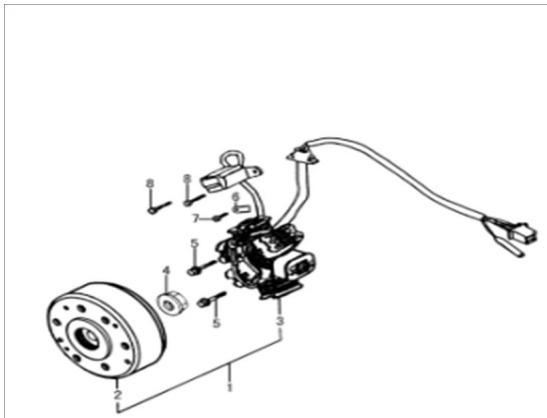

VOLANTE MAGNETICO

Rating: Not Rated Yet

Price:

Variant price modifier:

Base price with tax:

Price with discount:

Salesprice with discount:

Sales price:

Sales price without tax:

Discount:

Tax amount:

[Ask a question about this product](#)

Description

MOTOR : VOLANTE MAGNETICO

	Ref.	Título	Código
1		CONJUNTO VOLANTE MAGNETICO	5-32100H12020
2		ROTOR	5-32110H12020
3		ESTATOR	5-32130H12020
4		TUERCA EJE ROTOR	5-32201H12000
6		PLACA TORNILLO	5-32203H12020
7		TAPA DE TORNILLO	5-00818-05066
8		TORNILLO SENSOR	5-00818-05126